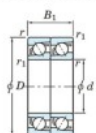

Rodamiento de bolas una hilera 7026-DT-FY-JTEKT - 7026-DT-FY-JTEKT

<https://www.123rodamiento.es/rodamiento-cojinete/rodamiento-bola/una-hilera/7026-dt-fy-jtekt>

Boundary dimensions

Bearing No.	Boundary dimensions(mm)					Basic load ratings(kN)		Fatigue load factor		Limiting speeds(min-1)
	d	D	B	r1max	r1min	C	C0	10	60	
7026DT FY	130	200	66	2	1	238	251	10.5	-	2800

CARACTERÍSTICAS DEL PRODUCTO

Marca	JTEKT
N° Ean13	3616060658760
Diámetro interior	130 mm
Diámetro interior	5.118" inch
Diámetro exterior	200 mm
Diámetro exterior	7.874" inch
Espesor	66 mm
Espesor	2.598" inch
Velocidad límite	2800 rpm
Carga dinámica	238 kN
Carga estática	251 kN
Envasado	1

contacto@123rodamiento.es

911 436 830

CRT4 de Lesquin 60 Rue Du Haut De Sainghin 59273 Fretin FRANCE