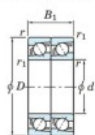

Rodamiento de bolas una hilera 7226-BDT-FY-JTEKT - 7226-BDT-FY-JTEKT

<https://www.123rodamiento.es/rodamiento-cojinete/rodamiento-bola/una-hilera/7226-bdt-fy-jtekt>

Boundary dimensions

Bearing No.	Boundary dimensions(mm)					Basic load ratings(kN)		Fatigue load factor		Limiting speeds(min-1)
	d	D	B	r1(mm)	r2(mm)	C_r	C_{0r}	C_u	f₀	Grease lub.
7226BDT FY	130	230	80	3	1.1	360	360	13.9	-	1900

CARACTERÍSTICAS DEL PRODUCTO

Marca	JTEKT
N° Ean13	3616060658784
Diámetro interior	130 mm
Diámetro exterior	230 mm
Espesor	80 mm
Velocidad límite	1900 rpm
Carga dinámica	360 kN
Carga estática	360 kN
Envasado	1

contacto@123rodamiento.es

911 436 830

CRT4 de Lesquin 60 Rue Du Haut De Sainghin 59273 Fretin FRANCE