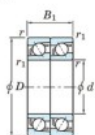

Rodamiento de bolas una hilera 7226-DT-FY-JTEKT - 7226-DT-FY-JTEKT

<https://www.123rodamiento.es/rodamiento-cojinete/rodamiento-bola/una-hilera/7226-dt-fy-jtekt>

Boundary dimensions

Bearing No.	Boundary dimensions(mm)					Basic load ratings(kN)		Fatigue load limit(kN)	factor	Limiting speeds(min-1)
	d	D	B	r1(mm)	r2(mm)	C	C0	lim		lim
7226DT FY	130	230	80	3	1.1	398	395	15.2	-	2500

CARACTERÍSTICAS DEL PRODUCTO

Marca	JTEKT
N° Ean13	3616060658791
Diámetro interior	130 mm
Diámetro exterior	230 mm
Espesor	80 mm
Velocidad límite	2500 rpm
Carga dinámica	398 kN
Carga estática	395 kN
Envasado	1

contacto@123rodamiento.es

911 436 830

CRT4 de Lesquin 60 Rue Du Haut De Sainghin 59273 Fretin FRANCE