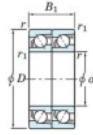

Rodamiento de bolas una hilera 7326-CDT-FY-JTEKT - 7326-CDT-FY-JTEKT

<https://www.123rodamiento.es/rodamiento-cojinete/rodamiento-bola/una-hilera/7326-cdt-fy-jtekt>

Boundary dimensions

Bearing No.	Boundary dimensions(mm)					Basic load ratings(kN)		Fatigue load factor		Limiting speeds(min-1)
	d	D	B	r1(mm)	r2(mm)	C_r	C_{0r}	C₀	30	Grease lub.
7326CDT FY	130	280	116	4	1.5	597	629	22.7	13.7	3000

CARACTERÍSTICAS DEL PRODUCTO

Marca	JTEKT
N° Ean13	3616060658838
Diámetro interior	130 mm
Diámetro interior	5.118" inch
Diámetro exterior	280 mm
Diámetro exterior	11.024" inch
Espesor	116 mm
Espesor	4.567" inch
Velocidad límite	3000 rpm
Carga dinámica	597 kN
Carga estática	629 kN
Envasado	1

contacto@123rodamiento.es

911 436 830

CRT4 de Lesquin 60 Rue Du Haut De Sainghin 59273 Fretin FRANCE