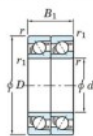

Rodamiento de bolas una hilera 7326-DT-FY-JTEKT - 7326-DT-FY-JTEKT

<https://www.123rodamiento.es/rodamiento-cojinete/rodamiento-bola/una-hilera/7326-dt-fy-jtekt>

Boundary dimensions

Bearing No.	Boundary dimensions(mm)						Basic load ratings(kN)		Fatigue load factor		Limiting speeds(min-1)
	d	D	B	r1(min)	r1(max)	Cr	Cor	Cu	f0	Grease lub.	
7326DT FY	130	280	116	4	1.5	611	659	23.7	-	2200	

CARACTERÍSTICAS DEL PRODUCTO

Marca	JTEKT
Nº Ean13	3616060658845
Diámetro interior	130 mm
Diámetro exterior	280 mm
Espesor	116 mm
Velocidad límite	2200 rpm
Carga dinámica	611 kN
Carga estática	659 kN
Envasado	1

contacto@123rodamiento.es

911 436 830

CRT4 de Lesquin 60 Rue Du Haut De Sainghin 59273 Fretin FRANCE