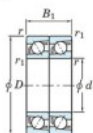

Rodamiento de bolas una hilera 7930-CDT-FY-JTEKT - 7930-CDT-FY-JTEKT

<https://www.123rodamiento.es/rodamiento-cojinete/rodamiento-bola/una-hilera/7930-cdt-fy-jtekt>

Boundary dimensions

Bearing No.	Boundary dimensions(mm)					Basic load ratings(kN)		Fatigue load factor		Limiting speeds(min-1)
	d	D	B	r1(mm)	r2(mm)	C	C0	Ca	Cb	Grease lub.
7930CDT FY	150	210	56	2	1	241	263	10.9	16.3	3700

CARACTERÍSTICAS DEL PRODUCTO

Marca	JTEKT
N° Ean13	3616060658982
Diámetro interior	150 mm
Diámetro interior	5.906" inch
Diámetro exterior	210 mm
Diámetro exterior	8.268" inch
Espesor	56 mm
Espesor	2.205" inch
Velocidad límite	3700 rpm
Carga dinámica	241 kN
Carga estática	263 kN
Envasado	1

contacto@123rodamiento.es

911 436 830

CRT4 de Lesquin 60 Rue Du Haut De Sainghin 59273 Fretin FRANCE