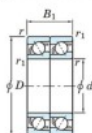

Rodamiento de bolas una hilera 7230-BDT-FY-JTEKT - 7230-BDT-FY-JTEKT

<https://www.123rodamiento.es/rodamiento-cojinete/rodamiento-bola/una-hilera/7230-bdt-fy-jtekt>

Boundary dimensions

Bearing No.	Boundary dimensions(mm)					Basic load ratings(kN)		Fatigue load factor		Limiting speeds(min-1)
	d	D	B	r1(mm)	r1(max)	Cr	C0r	Cu	f0	Grease lub.
7230BDT FY	150	270	90	3	1.1	456	509	18.1	-	1600

CARACTERÍSTICAS DEL PRODUCTO

Marca	JTEKT
Nº Ean13	3616060659033
Diámetro interior	150 mm
Diámetro interior	5.906" inch
Diámetro exterior	270 mm
Diámetro exterior	10.63" inch
Espesor	90 mm
Espesor	3.543" inch
Velocidad límite	1600 rpm
Carga dinámica	456 kN
Carga estática	509 kN
Envasado	1

contacto@123rodamiento.es

911 436 830

CRT4 de Lesquin 60 Rue Du Haut De Sainghin 59273 Fretin FRANCE