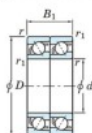

Rodamiento de bolas una hilera 7230-BDT-FY-JTEKT - 7230-BDT-FY-JTEKT

<https://www.123rodamiento.es/rodamiento-cojinete/rodamiento-bola/una-hilera/7230-bdt-fy-jtekt>

Boundary dimensions

Bearing No.	Boundary dimensions(mm)					Basic load ratings(kN)		Fatigue load factor		Limiting speeds(min-1)
	d	D	B	r1(mm)	r2(mm)	Cr	C0r	Ca	f0	Grease lub.
7230BDT FY	150	270	90	3	1.1	456	509	18.1	-	1600

CARACTERÍSTICAS DEL PRODUCTO

Marca	JTEKT
Nº Ean13	3616060659033
Diámetro interior	150 mm
Diámetro interior	5.906" inch
Diámetro exterior	270 mm
Diámetro exterior	10.63" inch
Espesor	90 mm
Espesor	3.543" inch
Velocidad límite	1600 rpm
Carga dinámica	456 kN
Carga estática	509 kN
Envasado	1

contacto@123rodamiento.es

911 436 830

CRT4 de Lesquin 60 Rue Du Haut De Sainghin 59273 Fretin FRANCE