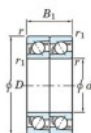

Rodamiento de bolas una hilera 7232-DT-FY-JTEKT - 7232-DT-FY-JTEKT

<https://www.123rodamiento.es/rodamiento-cojinete/rodamiento-bola/una-hilera/7232-dt-fy-jtekt>

Boundary dimensions

Bearing No.	Boundary dimensions(mm)						Basic load ratings(kN)		Fatigue load factor		Limiting speeds(min-1)
	d	D	B	r1(mm)	r2(mm)	Cr	Cor	Cu	f0	Grease Lub	
7232DT FY	160	290	96	3	1.1	468	525	18.1	-	2000	

CARACTERÍSTICAS DEL PRODUCTO

Marca	JTEKT
Nº Ean13	3616060659156
Diámetro interior	160 mm
Diámetro exterior	290 mm
Espesor	96 mm
Velocidad límite	2000 rpm
Carga dinámica	468 kN
Carga estática	525 kN
Envasado	1

contacto@123rodamiento.es

911 436 830

CRT4 de Lesquin 60 Rue Du Haut De Sainghin 59273 Fretin FRANCE