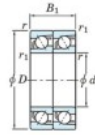

Rodamiento de bolas una hilera 7934-CDT-FY-JTEKT - 7934-CDT-FY-JTEKT

<https://www.123rodamiento.es/rodamiento-cojinete/rodamiento-bola/una-hilera/7934-cdt-fy-jtekt>

Boundary dimensions

Bearing No.	Boundary dimensions(mm)					Basic load ratings(kN)		Fatigue load factor		Limiting speeds(min-1)
	d	D	B	r1(max)	r1(min)	Cr	Cor	C0	f0	Grease Lub
7934CDT FY	170	230	56	2	1	255	302	11.5	16.6	3100

CARACTERÍSTICAS DEL PRODUCTO

Marca	JTEKT
N° Ean13	3616060659231
Diámetro interior	170 mm
Diámetro interior	6.693" inch
Diámetro exterior	230 mm
Diámetro exterior	9.055" inch
Espesor	56 mm
Espesor	2.205" inch
Velocidad límite	3100 rpm
Carga dinámica	255 kN
Carga estática	302 kN
Envasado	1

contacto@123rodamiento.es

911 436 830

CRT4 de Lesquin 60 Rue Du Haut De Sainghin 59273 Fretin FRANCE