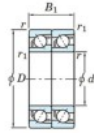

Rodamiento de bolas una hilera 7034-CDT-FY-JTEKT - 7034-CDT-FY-JTEKT

<https://www.123rodamiento.es/rodamiento-cojinete/rodamiento-bola/una-hilera/7034-cdt-fy-jtekt>

Boundary dimensions

Bearing No.	Boundary dimensions(mm)					Basic load ratings(kN)		Fatigue load factor		Limiting speeds(min-1)
	d	D	B	r1(mm)	r2(mm)	Cr	C0r	U0	U1	Grease Lub.
7034CDT FY	170	260	84	2.1	1.1	415	469	17.9	15.9	2900

CARACTERÍSTICAS DEL PRODUCTO

Marca	JTEKT
N° Ean13	3616060659279
Diámetro interior	170 mm
Diámetro interior	6.693" inch
Diámetro exterior	260 mm
Diámetro exterior	10.236" inch
Espesor	84 mm
Espesor	3.307" inch
Velocidad límite	2900 rpm
Carga dinámica	415 kN
Carga estática	469 kN
Envasado	1

contacto@123rodamiento.es

911 436 830

CRT4 de Lesquin 60 Rue Du Haut De Sainghin 59273 Fretin FRANCE