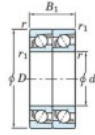

Rodamiento de bolas una hilera 7234-BDT-FY-JTEKT - 7234-BDT-FY-JTEKT

<https://www.123rodamiento.es/rodamiento-cojinete/rodamiento-bola/una-hilera/7234-bdt-fy-jtekt>

Boundary dimensions

Bearing No.	Boundary dimensions(mm)					Basic load ratings(kN)		Fatigue load factor		Limiting speeds(min-1)
	d	D	B	r1max	r1min	Cr	Cor	Cu	f0	Grease lub.
7234BDT FY	170	310	104	4	1.5	497	600	20	-	1400

CARACTERÍSTICAS DEL PRODUCTO

Marca	JTEKT
Nº Ean13	3616060659286
Diámetro interior	170 mm
Diámetro exterior	310 mm
Espesor	104 mm
Velocidad límite	1400 rpm
Carga dinámica	497 kN
Carga estática	600 kN
Envasado	1

contacto@123rodamiento.es

911 436 830

CRT4 de Lesquin 60 Rue Du Haut De Sainghin 59273 Fretin FRANCE