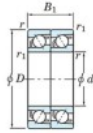

Rodamiento de bolas una hilera 7236-BDT-FY-JTEKT - 7236-BDT-FY-JTEKT

<https://www.123rodamiento.es/rodamiento-cojinete/rodamiento-bola/una-hilera/7236-bdt-fy-jtekt>

Boundary dimensions

Bearing No.	Boundary dimensions(mm)					Basic load ratings(kN)		Fatigue load factor		Limiting speeds(min-1)
	d	D	B	r1max	r1min	C	C0	C1	f0	Grease lub.
7236BDT FY	180	320	104	4	1.5	538	657	21.5	-	1300

CARACTERÍSTICAS DEL PRODUCTO

Marca	JTEKT
Nº Ean13	3616060659385
Diámetro interior	180 mm
Diámetro exterior	320 mm
Espesor	104 mm
Velocidad límite	1300 rpm
Carga dinámica	538 kN
Carga estática	657 kN
Envasado	1

contacto@123rodamiento.es

911 436 830

CRT4 de Lesquin 60 Rue Du Haut De Sainghin 59273 Fretin FRANCE