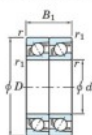

Rodamiento de bolas una hilera 7238-CDT-FY-JTEKT - 7238-CDT-FY-JTEKT

<https://www.123rodamiento.es/rodamiento-cojinete/rodamiento-bola/una-hilera/7238-cdt-fy-jtekt>

Boundary dimensions

Bearing No.	Boundary dimensions(mm)						Basic load ratings(kN)		Fatigue load factor		Limiting speeds(min-1)
	d	D	B	r1(mm)	r2(mm)	Cr	Cor	Cu	fp	Grease Lub.	
7238CDT FY	190	340	110	4	1.5	673	848	26.9	15.1	2200	

CARACTERÍSTICAS DEL PRODUCTO

Marca	JTEKT
Nº Ean13	3616060659507
Diámetro interior	190 mm
Diámetro exterior	340 mm
Espesor	110 mm
Velocidad límite	2200 rpm
Carga dinámica	673 kN
Carga estática	848 kN
Envasado	1

contacto@123rodamiento.es

911 436 830

CRT4 de Lesquin 60 Rue Du Haut De Sainghin 59273 Fretin FRANCE