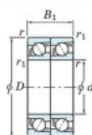

Rodamiento de bolas una hilera 7240-CDT-FY-JTEKT - 7240-CDT-FY-JTEKT

<https://www.123rodamiento.es/rodamiento-cojinete/rodamiento-bola/una-hilera/7240-cdt-fy-jtekt>

Boundary dimensions

Bearing No.	Boundary dimensions(mm)					Basic load ratings(kN)		Fatigue load factor		Limiting speeds(min-1)
	d	D	B	r1mm	r2mm	Cr	C0r	C0	f0	Grease Lub
7240CDT FY	200	360	116	4	1.5	718	921	28.4	15.1	2100

CARACTERÍSTICAS DEL PRODUCTO

Marca	JTEKT
N° Ean13	3616060659613
Diámetro interior	200 mm
Diámetro exterior	360 mm
Espesor	116 mm
Velocidad límite	2100 rpm
Carga dinámica	718 kN
Carga estática	921 kN
Envasado	1

contacto@123rodamiento.es

911 436 830

CRT4 de Lesquin 60 Rue Du Haut De Sainghin 59273 Fretin FRANCE