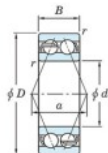

Rodamiento de bolas una hilera 3315-JTEKT - 3315-JTEKT

<https://www.123rodamiento.es/rodamiento-cojinete/rodamiento-bola/una-hilera/3315-jtekt>

Boundary dimensions

Bearing No.	Boundary dimensions (mm)				Basic load ratings (kN)		Fatigue load limit (kN)	Limiting speeds (min-1)
	d	D	B	r (min)	Cr	Cor	Cu	Grease lub.
3315	75	160	68.3	2.1	211	189	9	2500

CARACTERÍSTICAS DEL PRODUCTO

Marca	JTEKT
N° Ean13	3616060660176
Diámetro interior	75 mm
Diámetro exterior	160 mm
Espesor	68.3 mm
Velocidad límite	2500 rpm
Carga dinámica	211 kN
Carga estática	189 kN
Envasado	1