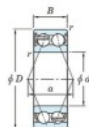

Rodamiento de bolas una hilera 5208-ZZ-JTEKT - 5208-ZZ-JTEKT

<https://www.123rodamiento.es/rodamiento-cojinete/rodamiento-bola/una-hilera/5208-zz-jtekt>

Boundary dimensions

Double row angular - Shielded ZZ

Bearing No.	Boundary dimensions(mm)				Basic load ratings(kN)		Fatigue load limit(kN)	Limiting speeds(min-1)
	d	D	B	r(min)	Cr	Cor	Cu	Grease lub.
5208 ZZ	40	80	30.2	1.1	45.7	29.1	1.5	5000

CARACTERÍSTICAS DEL PRODUCTO

Marca	JTEKT
Nº Ean13	3616060660626
Diámetro interior	40 mm
Diámetro interior	1.575" inch
Impermeabilización	Placa de protección en ambos lados
Diámetro exterior	80 mm
Diámetro exterior	3.15" inch
Espesor	30.2 mm
Espesor	1.189" inch
Velocidad límite	5000 rpm
Carga dinámica	45.7 kN
Carga estática	29.1 kN
Envasado	1