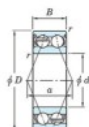

Rodamiento de bolas una hilera 5308-ZZ-JTEKT - 5308-ZZ-JTEKT

<https://www.123rodamiento.es/rodamiento-cojinete/rodamiento-bola/una-hilera/5308-zz-jtekt>

Boundary dimensions

Douillette angulaire - Shielded ZZ

Bearing No.	Boundary dimensions(mm)				Basic load ratings(kN)		Fatigue load limit(kN)	Limiting speeds(min-1)
	d	D	B	r(min)	Cr	Cor	Cu	Grease lub.
5308 ZZ	40	90	36.5	1.5	64.3	37.8	1.95	4600

CARACTERÍSTICAS DEL PRODUCTO

Marca	JTEKT
Nº Ean13	3616060660633
Diámetro interior	40 mm
Impermeabilización	Placa de protección en ambos lados
Diámetro exterior	90 mm
Espesor	36.5 mm
Velocidad límite	4600 rpm
Carga dinámica	64.3 kN
Carga estática	37.8 kN
Envasado	1

contacto@123rodamiento.es

911 436 830

CRT4 de Lesquin 60 Rue Du Haut De Sainghin 59273 Fretin FRANCE