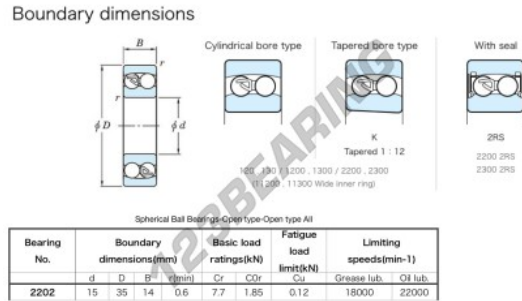

Rodamientos a rótula de bola 2202-JTEKT - 2202-JTEKT

<https://www.123rodamiento.es/rodamiento-cojinete/rodamiento-bola/rotula/2202-jtekt>

CARACTERÍSTICAS DEL PRODUCTO

Marca	JTEKT
N° Ean13	4549250092954
Diámetro interior	15 mm
Diámetro exterior	35 mm
Espesor	14 mm
Velocidad límite	18000 rpm
Carga dinámica	7.7 kN
Carga estática	1.85 kN
Envasado	1