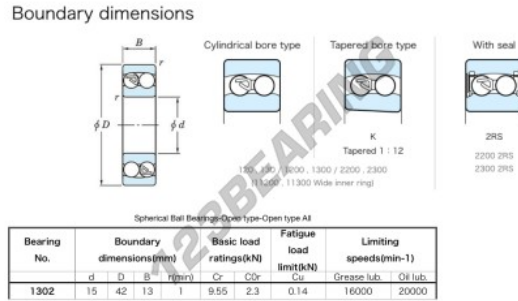

Rodamientos a rótula de bola 1302-JTEKT - 1302-JTEKT

<https://www.123rodamiento.es/rodamiento-cojinete/rodamiento-bola/rotula/1302-jtekt>

CARACTERÍSTICAS DEL PRODUCTO

Marca	JTEKT
N° Ean13	4549250087837
Diámetro interior	15 mm
Diámetro interior	0.591" inch
Diámetro exterior	42 mm
Diámetro exterior	1.654" inch
Espesor	13 mm
Espesor	0.512" inch
Velocidad límite	16000 rpm
Carga dinámica	9.55 kN
Carga estática	2.3 kN
Envasado	1