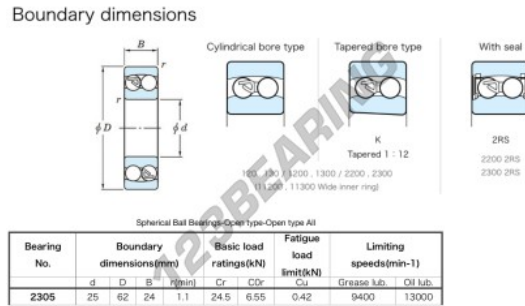

## CARACTERÍSTICAS DEL PRODUCTO

Marca	JTEKT
Nº Ean13	4549250102707
Diámetro interior	25 mm
Diámetro exterior	62 mm
Espesor	24 mm
Velocidad límite	9400 rpm
Carga dinámica	24.5 kN
Carga estática	6.55 kN
Envasado	1