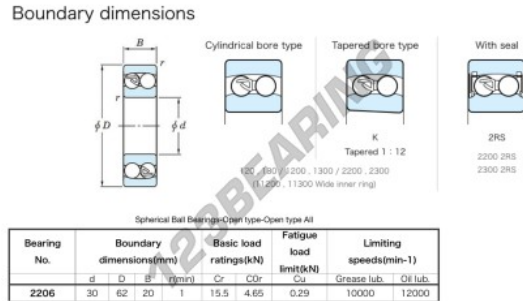

## CARACTERÍSTICAS DEL PRODUCTO

|                   |               |
|-------------------|---------------|
| Marca             | JTEKT         |
| N° Ean13          | 4549250093166 |
| Diámetro interior | 30 mm         |
| Diámetro exterior | 62 mm         |
| Espesor           | 20 mm         |
| Velocidad límite  | 10000 rpm     |
| Carga dinámica    | 15.5 kN       |
| Carga estática    | 4.65 kN       |
| Envasado          | 1             |