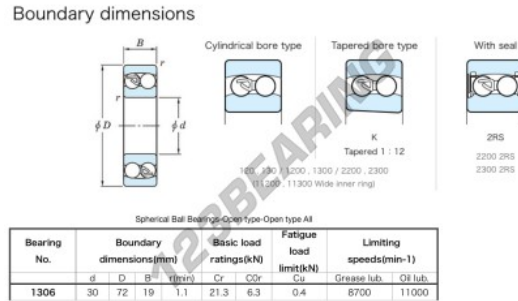

Rodamientos a rótula de bola 1306-JTEKT - 1306-JTEKT

<https://www.123rodamiento.es/rodamiento-cojinete/rodamiento-bola/rotula/1306-jtekt>

CARACTERÍSTICAS DEL PRODUCTO

Marca	JTEKT
N° Ean13	4549250087950
Diámetro interior	30 mm
Diámetro exterior	72 mm
Espesor	19 mm
Velocidad límite	8700 rpm
Carga dinámica	21.3 kN
Carga estática	6.3 kN
Envasado	1