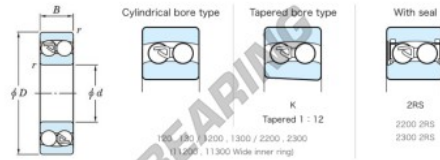

Rodamientos a rótula de bola 2207-JTEKT - 2207-JTEKT

<https://www.123rodamiento.es/rodamiento-cojinete/rodamiento-bola/rotula/2207-jtekt>

Boundary dimensions

Spherical Ball Bearings-Open type-Open type All

Bearing No.	Boundary dimensions(mm)			Basic load ratings(kN)	Fatigue load limit(kN)		Limiting speeds(min-1)	
	d	D	B		Cr	Co	Grease lub.	Oil lub.
2207	35	72	23	21.6	6.65	0.42	8500	10000

CARACTERÍSTICAS DEL PRODUCTO

Marca	JTEKT
N° Ean13	4549250093234
Diámetro interior	35 mm
Diámetro exterior	72 mm
Espesor	23 mm
Velocidad límite	8500 rpm
Peso	402 g
Carga dinámica	21.6 kN
Carga estática	6.65 kN
Envasado	1

contacto@123rodamiento.es