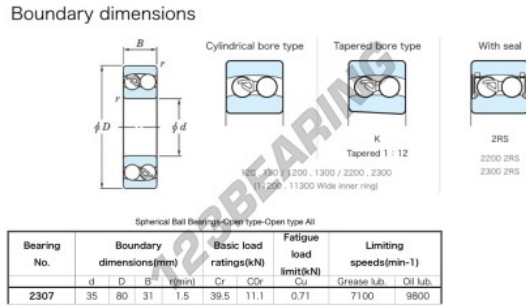

Rodamientos a rótula de bola 2307-JTEKT - 2307-JTEKT

<https://www.123rodamiento.es/rodamiento-cojinete/rodamiento-bola/rotula/2307-jtekt>

CARACTERÍSTICAS DEL PRODUCTO

Marca	JTEKT
N° Ean13	4549250102820
Diámetro interior	35 mm
Diámetro exterior	80 mm
Espesor	31 mm
Velocidad límite	9800 rpm
Carga dinámica	39.5 kN
Carga estática	11.1 kN
Envasado	1