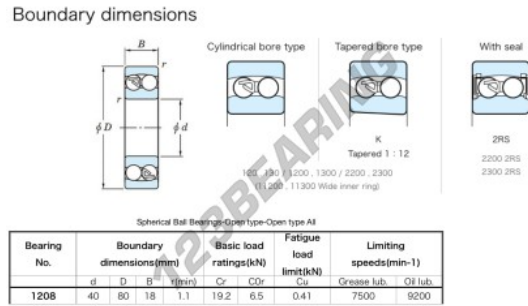

Rodamientos a rótula de bola 1208-JTEKT - 1208-JTEKT

<https://www.123rodamiento.es/rodamiento-cojinete/rodamiento-bola/rotula/1208-jtekt>

CARACTERÍSTICAS DEL PRODUCTO

Marca	JTEKT
N° Ean13	4549250087264
Diámetro interior	40 mm
Diámetro exterior	80 mm
Espesor	18 mm
Velocidad límite	7500 rpm
Carga dinámica	19.2 kN
Carga estática	6.5 kN
Envasado	1