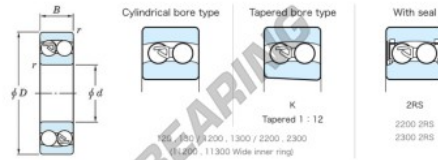

## Rodamientos a rótula de bola 2208-JTEKT - 2208-JTEKT

<https://www.123rodamiento.es/rodamiento-cojinete/rodamiento-bola/rotula/2208-jtekt>

Boundary dimensions

Spherical Ball Bearings-Open type-Open type A1

Bearing No.	Boundary dimensions(mm)			Basic load ratings(kN)		Fatigue load limit(kN) Cr	Limiting speeds(min-1)		
	d	D	B	Cr	C0r		Grease Lub.	Oil Lub.	
2208	40	80	23	1.1	22.4	7.35	0.46	7600	9300

## CARACTERÍSTICAS DEL PRODUCTO

Marca	JTEKT
Nº Ean13	4549250093296
Diámetro interior	40 mm
Diámetro exterior	80 mm
Espesor	23 mm
Velocidad límite	7600 rpm
Carga dinámica	22.4 kN
Carga estática	7.35 kN
Envasado	1