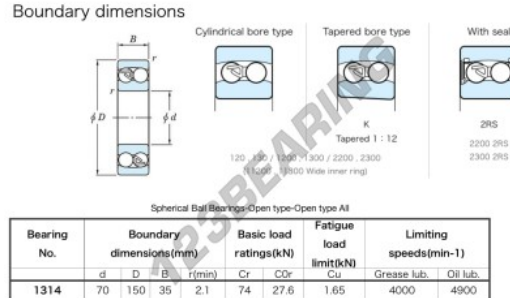

Rodamientos a rótula de bola 1314-JTEKT - 1314-JTEKT

<https://www.123rodamiento.es/rodamiento-cojinete/rodamiento-bola/rotula/1314-jtekt>

CARACTERÍSTICAS DEL PRODUCTO

| | |
|-------------------|---------------|
| Marca | JTEKT |
| N° Ean13 | 4549250088308 |
| Diámetro interior | 70 mm |
| Diámetro exterior | 150 mm |
| Espesor | 35 mm |
| Velocidad límite | 4000 rpm |
| Carga dinámica | 74 kN |
| Carga estática | 27.6 kN |
| Envasado | 1 |