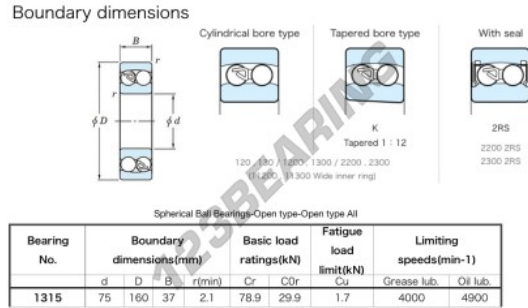

Rodamientos a rótula de bola 1315-JTEKT - 1315-JTEKT

<https://www.123rodamiento.es/rodamiento-cojinete/rodamiento-bola/rotula/1315-jtekt>

CARACTERÍSTICAS DEL PRODUCTO

Marca	JTEKT
N° Ean13	4549250088339
Diámetro interior	75 mm
Diámetro exterior	160 mm
Espesor	37 mm
Velocidad límite	4000 rpm
Carga dinámica	78.9 kN
Carga estática	29.9 kN
Envasado	1