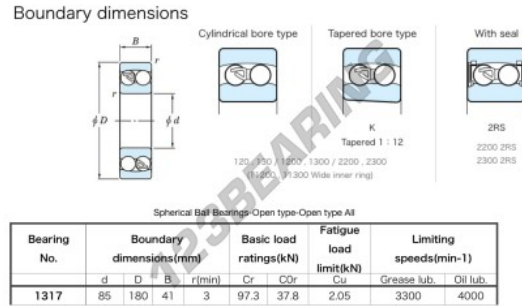

Rodamientos a rótula de bola 1317-JTEKT - 1317-JTEKT

<https://www.123rodamiento.es/rodamiento-cojinete/rodamiento-bola/rotula/1317-jtekt>

CARACTERÍSTICAS DEL PRODUCTO

Marca	JTEKT
N° Ean13	4549250088407
Diámetro interior	85 mm
Diámetro exterior	180 mm
Espesor	41 mm
Velocidad límite	3300 rpm
Carga dinámica	97.3 kN
Carga estática	37.8 kN
Envasado	1