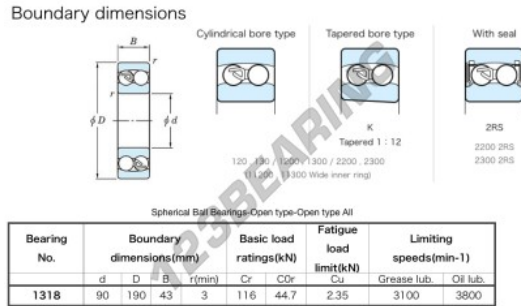

## CARACTERÍSTICAS DEL PRODUCTO

Marca	JTEKT
N° Ean13	4549250088445
Diámetro interior	90 mm
Diámetro exterior	190 mm
Espesor	43 mm
Velocidad límite	3100 rpm
Carga dinámica	116 kN
Carga estática	44.7 kN
Envasado	1