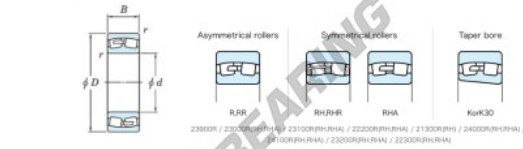

Rodamiento de bolas una hilera 22205-RZ-JTEKT - 22205-RZ-JTEKT

<https://www.123rodamiento.es/rodamiento-cojinete/rodamiento-bola/una-hilera/22205-rz-jtekt>

Boundary dimensions

Bearing No.	Boundary dimensions(mm)				Basic load ratings(kN)		Fatigue load limit(kN)	Limiting speeds(min-1)
	d	D	B	r(min)	Cr	Co	Cu	Grease lub.
22205RZ	25	52	18	1	56.8	48.1	3.9	9600

CARACTERÍSTICAS DEL PRODUCTO

Marca	JTEKT
N° Ean13	4549250243240
Diámetro interior	25 mm
Diámetro exterior	52 mm
Espesor	18 mm
Velocidad límite	9600 rpm
Carga dinámica	56 kN
Carga estática	48 kN
Envasado	1