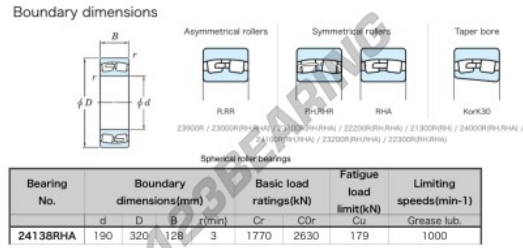

Rodamiento de bolas una hilera 24138-RHA-JTEKT - 24138-RHA-JTEKT

<https://www.123rodamiento.es/rodamiento-cojinete/rodamiento-bola/una-hilera/24138-rha-jtekt>

CARACTERÍSTICAS DEL PRODUCTO

Marca	JTEKT
Nº Ean13	3616060670212
Diámetro interior	190 mm
Diámetro exterior	320 mm
Espesor	128 mm
Velocidad límite	1000 rpm
Carga dinámica	1770 kN
Carga estática	2630 kN
Envasado	1