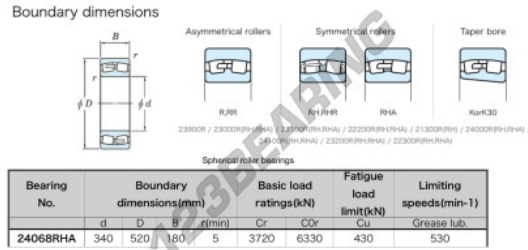

Rodamiento de bolas una hilera 24068-RHA-JTEKT - 24068-RHA-JTEKT

<https://www.123rodamiento.es/rodamiento-cojinete/rodamiento-bola/una-hilera/24068-rha-jtekt>

CARACTERÍSTICAS DEL PRODUCTO

Marca	JTEKT
Nº Ean13	3616060671684
Diámetro interior	340 mm
Diámetro exterior	520 mm
Espesor	180 mm
Velocidad límite	530 rpm
Carga dinámica	3720 kN
Carga estática	6330 kN
Envasado	1