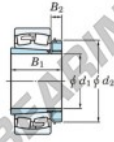

## Rodamiento de rodillos a rótula 22207RZK-H307X-JTEKT - 22207RZK-H307X-JTEKT

<https://www.123rodamiento.es/rodamiento-cojinete/rodamiento-rodillos/rotula/22207rzk-h307x-jtekt>

Boundary dimensions

Bearing No.	Boundary dimensions (mm)				Basic load ratings (kN)		Limiting speeds (min <sup>-1</sup> )	
	d1	B	r (mm)	B <sub>1</sub>	C <sub>r</sub>	C <sub>0r</sub>	Gross lub.	Oil lub.
22207RZK-H307X	30	72	23	1.1	100	88.7	6900	9200

### CARACTERÍSTICAS DEL PRODUCTO

Marca	JTEKT
Nº Ean13	3616060789372
Diámetro interior	30 mm
Diámetro exterior	72 mm
Espesor	23 mm
Velocidad límite	6900 rpm
Carga dinámica	100 kN
Carga estática	88.7 kN
Envasado	1