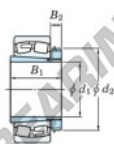

Rodamiento de rodillos a rótula 22208RZK-H308X-JTEKT - 22208RZK-H308X-JTEKT

<https://www.123rodamiento.es/rodamiento-cojinete/rodamiento-rodillos/rotula/22208rzk-h308x-jtekt>

Boundary dimensions

CARACTERÍSTICAS DEL PRODUCTO

Marca	JTEKT
Nº Ean13	3616060789396
Diámetro interior	35 mm
Diámetro exterior	80 mm
Espesor	23 mm
Velocidad límite	6200 rpm
Carga dinámica	114 kN
Carga estática	102 kN
Envasado	1

contacto@123rodamiento.es

911 436 830

CRT4 de Lesquin 60 Rue Du Haut De Sainghin 59273 Fretin FRANCE