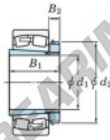

Rodamiento de rodillos a rótula 21308RZK-H308X-JTEKT - 21308RZK-H308X-JTEKT

<https://www.123rodamiento.es/rodamiento-cojinete/rodamiento-rodillos/rotula/21308rzk-h308x-jtekt>

Boundary dimensions

CARACTERÍSTICAS DEL PRODUCTO

Marca	JTEKT
Nº Ean13	3616060789402
Diámetro interior	35 mm
Diámetro exterior	90 mm
Espesor	23 mm
Velocidad límite	5600 rpm
Carga dinámica	105 kN
Carga estática	95.5 kN
Envasado	1

contacto@123rodamiento.es

911 436 830

CRT4 de Lesquin 60 Rue Du Haut De Sainghin 59273 Fretin FRANCE