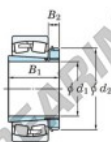

Rodamiento de rodillos a rótula 22209RZK-H309X-JTEKT - 22209RZK-H309X-JTEKT

<https://www.123rodamiento.es/rodamiento-cojinete/rodamiento-rodillos/rotula/22209rzk-h309x-jtekt>

Boundary dimensions

| Bearing No. | Boundary dimensions (mm) | | | | Basic load ratings (kN) | | Limiting speeds (min ⁻¹) | |
|----------------|--------------------------|----|----|--------|-------------------------|-----------------|--------------------------------------|----------|
| | d1 | D | B | r (mm) | C _r | C _{0r} | Grease lub. | Oil lub. |
| 22209RZK-H309X | 40 | 85 | 23 | 1.1 | 119 | 110 | 5800 | 7700 |

CARACTERÍSTICAS DEL PRODUCTO

| | |
|-------------------|---------------|
| Marca | JTEKT |
| Nº Ean13 | 3616060789426 |
| Diámetro interior | 40 mm |
| Diámetro exterior | 85 mm |
| Espesor | 23 mm |
| Velocidad límite | 5800 rpm |
| Carga dinámica | 119 kN |
| Carga estática | 110 kN |
| Envasado | 1 |