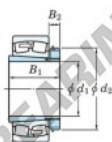

## Rodamiento de rodillos a rótula 22210RZK-H310X-JTEKT - 22210RZK-H310X-JTEKT

<https://www.123rodamiento.es/rodamiento-cojinete/rodamiento-rodillos/rotula/22210rzk-h310x-jtekt>

Boundary dimensions

Bearing No.	Boundary dimensions (mm)				Basic load ratings (kN)		Limiting speeds (min <sup>-1</sup> )	
	d1	d2	B	r (mm)	Cr	C0r	Grease lub.	Oil lub.
22210RZK-H310X	45	90	23	1.1	128	122	5400	7200

### CARACTERÍSTICAS DEL PRODUCTO

Marca	JTEKT
Nº Ean13	3616060789464
Diámetro interior	45 mm
Diámetro exterior	90 mm
Espesor	23 mm
Velocidad límite	5400 rpm
Carga dinámica	128 kN
Carga estática	122 kN
Envasado	1