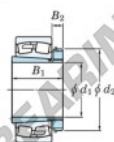

Rodamiento de rodillos a rótula 22212RZK-H312X-JTEKT - 22212RZK-H312X-JTEKT

<https://www.123rodamiento.es/rodamiento-cojinete/rodamiento-rodillos/rotula/22212rzk-h312x-jtekt>

Boundary dimensions

CARACTERÍSTICAS DEL PRODUCTO

Marca	JTEKT
Nº Ean13	3616060789532
Diámetro interior	55 mm
Diámetro exterior	110 mm
Espesor	28 mm
Velocidad límite	4300 rpm
Carga dinámica	190 kN
Carga estática	181 kN
Envasado	1

contacto@123rodamiento.es

911 436 830

CRT4 de Lesquin 60 Rue Du Haut De Sainghin 59273 Fretin FRANCE