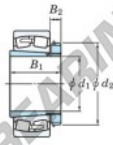

Rodamiento de rodillos a rótula 21213RZK-H313X-JTEKT - 21213RZK-H313X-JTEKT

<https://www.123rodamiento.es/rodamiento-cojinete/rodamiento-rodillos/rotula/21213rzk-h313x-jtekt>

Boundary dimensions

Bearing No.	Boundary dimensions (mm)			Basic load ratings (kN)		Limiting speeds (min ⁻¹)	
	d1	D	B	C _r	C _{0r}	Grease lub.	Oil lub.
21213RZK-H313X	60	140	33	242	232	3600	4700

CARACTERÍSTICAS DEL PRODUCTO

Marca	JTEKT
Nº Ean13	3616060789570
Diámetro interior	60 mm
Diámetro exterior	140 mm
Espesor	33 mm
Velocidad límite	3600 rpm
Carga dinámica	242 kN
Carga estática	232 kN
Envasado	1