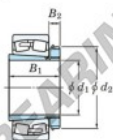

## Rodamiento de rodillos a rótula 21315RZK-H315X-JTEKT - 21315RZK-H315X-JTEKT

<https://www.123rodamiento.es/rodamiento-cojinete/rodamiento-rodillos/rotula/21315rzk-h315x-jtekt>

Boundary dimensions

Bearing No.	Boundary dimensions (mm)			Basic load ratings (kN)		Limiting speeds (min <sup>-1</sup> )		
	d1	d2	B	C0	C0*	Grease lub.	Oil lub.	
21315RZK-H315X	65	160	37	2.1	306	298	3000	4100

## CARACTERÍSTICAS DEL PRODUCTO

Marca	JTEKT
Nº Ean13	3616060789600
Diámetro interior	65 mm
Diámetro exterior	160 mm
Espesor	37 mm
Velocidad límite	3000 rpm
Carga dinámica	306 kN
Carga estática	298 kN
Envasado	1