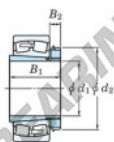

Rodamiento de rodillos a rótula 21316RZK-H316X-JTEKT - 21316RZK-H316X-JTEKT

<https://www.123rodamiento.es/rodamiento-cojinete/rodamiento-rodillos/rotula/21316rzk-h316x-jtekt>

Boundary dimensions

Bearing No.	Boundary dimensions (mm)				Basic load ratings (kN)		Limiting speeds (min ⁻¹)	
	d1	D	B	r (max)	C _r	C _{0r}	Grease lub.	Oil lub.
21316RZK-H316X	70	170	39	2.1	344	339	2900	2900

CARACTERÍSTICAS DEL PRODUCTO

Marca	JTEKT
Nº Ean13	3616060789648
Diámetro interior	70 mm
Diámetro exterior	170 mm
Espesor	39 mm
Velocidad límite	2900 rpm
Carga dinámica	344 kN
Carga estática	339 kN
Envasado	1