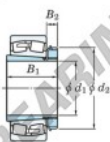

Rodamiento de rodillos a rótula 22316RZK-H2316X-JTEKT - 22316RZK-H2316X-JTEKT

<https://www.123rodamiento.es/rodamiento-cojinete/rodamiento-rodillos/rotula/22316rzk-h2316x-jtekt>

Boundary dimensions

Bearing No.	Boundary dimensions (mm)			Basic load ratings (kN)			Limiting speeds (min ⁻¹)	
	d1	D	B	Cr	Cor	Grease lub.	Oil lub.	
22316RZK-H2316X	70	170	58	2.1	539	521	2900	2900

CARACTERÍSTICAS DEL PRODUCTO

Marca	JTEKT
N° Ean13	3616060789655
Diámetro interior	70 mm
Diámetro exterior	170 mm
Espesor	58 mm
Velocidad límite	2900 rpm
Carga dinámica	539 kN
Carga estática	521 kN
Envasado	1