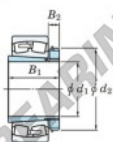

Rodamiento de rodillos a rótula 22220RZK-H320X-JTEKT - 22220RZK-H320X-JTEKT

<https://www.123rodamiento.es/rodamiento-cojinete/rodamiento-rodillos/rotula/22220rzk-h320x-jtekt>

Boundary dimensions

Bearing No.	Boundary dimensions (mm)			Basic load ratings (kN)		Limiting speeds (min./l)		
	d1	B	r (mm)	C _r	C _{0r}	Grease Lub.	Oil Lub.	
22220RZK-H320X	90	180	46	2.1	470	481	2600	3400

CARACTERÍSTICAS DEL PRODUCTO

Marca	JTEKT
Nº Ean13	3616060789778
Diámetro interior	90 mm
Diámetro exterior	180 mm
Espesor	46 mm
Velocidad límite	2600 rpm
Carga dinámica	470 kN
Carga estática	481 kN
Envasado	1