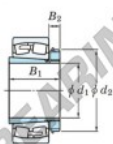

Rodamiento de rodillos a rótula 21320RZK-H320X-JTEKT - 21320RZK-H320X-JTEKT

<https://www.123rodamiento.es/rodamiento-cojinete/rodamiento-rodillos/rotula/21320rzk-h320x-jtekt>

Boundary dimensions

CARACTERÍSTICAS DEL PRODUCTO

Marca	JTEKT
Nº Ean13	3616060790828
Diámetro interior	90 mm
Diámetro exterior	215 mm
Espesor	47 mm
Velocidad límite	2200 rpm
Carga dinámica	519 kN
Carga estática	524 kN
Envasado	1

contacto@123rodamiento.es

911 436 830

CRT4 de Lesquin 60 Rue Du Haut De Sainghin 59273 Fretin FRANCE