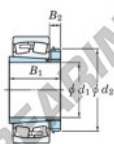

Rodamiento de rodillos a rótula 22320RZK-H2320X-JTEKT - 22320RZK-H2320X-JTEKT

<https://www.123rodamiento.es/rodamiento-cojinete/rodamiento-rodillos/rotula/22320rzk-h2320x-jtekt>

Boundary dimensions

Bearing No.	Boundary dimensions (mm)			Basic load ratings (kN)	Limiting speeds (min ⁻¹)	
	d ₁	B	B ₁		C _r	C _{0r}
22320RZK-H2320X	90	215	73	875	877	2200 (Grease lub.) 3000 (Oil lub.)

CARACTERÍSTICAS DEL PRODUCTO

Marca	JTEKT
Nº Ean13	3616060789808
Diámetro interior	90 mm
Diámetro exterior	215 mm
Espesor	73 mm
Velocidad límite	2200 rpm
Carga dinámica	875 kN
Carga estática	877 kN
Envasado	1