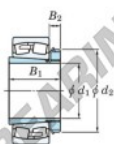

Rodamiento de rodillos a rótula 22322RZK-H2322X-JTEKT - 22322RZK-H2322X-JTEKT

<https://www.123rodamiento.es/rodamiento-cojinete/rodamiento-rodillos/rotula/22322rzk-h2322x-jtekt>

Boundary dimensions

Bearing No.	Boundary dimensions (mm)			Basic load ratings (kN)	Limiting speeds (min ⁻¹)			
	d ₁	B	r (mm)		C _{0r}	C _{0r}	Grease lub.	Oil lub.
22322RZK+H2322X	100	240	80	3	1040	1040	1900	2800

CARACTERÍSTICAS DEL PRODUCTO

Marca	JTEKT
Nº Ean13	3616060789860
Diámetro interior	100 mm
Diámetro exterior	240 mm
Espesor	80 mm
Velocidad límite	1900 rpm
Carga dinámica	1040 kN
Carga estática	1040 kN
Envasado	1