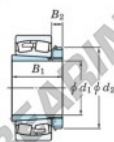

Rodamiento de rodillos a rótula 23024RZK-H3024X-JTEKT - 23024RZK-H3024X-JTEKT

<https://www.123rodamiento.es/rodamiento-cojinete/rodamiento-rodillos/rotula/23024rzk-h3024x-jtekt>

Boundary dimensions

Bearing No.	Boundary dimensions (mm)				Basic load ratings (kN)		Limiting speeds (min-1)	
	d1	D	B	rim	C ₀	C _{0P}	Grease lub.	Oil lub.
23024RZK-H3024X	110	180	46	2	394	524	2300	3200

CARACTERÍSTICAS DEL PRODUCTO

Marca	JTEKT
Nº Ean13	3616060789877
Diámetro interior	110 mm
Diámetro exterior	180 mm
Espesor	46 mm
Velocidad límite	2300 rpm
Carga dinámica	394 kN
Carga estática	524 kN
Envasado	1