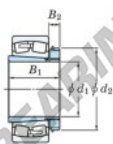

## Rodamiento de rodillos a rótula 23224RZK-H2324X-JTEKT - 23224RZK-H2324X-JTEKT

<https://www.123rodamiento.es/rodamiento-cojinete/rodamiento-rodillos/rotula/23224rzk-h2324x-jtekt>

Boundary dimensions

Bearing No.	Boundary dimensions (mm)				Basic load ratings (kN)		Limiting speeds (min <sup>-1</sup> )	
	d1	D	B	r (mm)	Cr	Cor	Grease lub.	Oil lub.
23224RZK-H2324X	110	215	76	2.1	772	956	2100	2000

### CARACTERÍSTICAS DEL PRODUCTO

Marca	JTEKT
N° Ean13	3616060790743
Diámetro interior	110 mm
Diámetro exterior	215 mm
Espesor	76 mm
Velocidad límite	2100 rpm
Carga dinámica	772 kN
Carga estática	956 kN
Envasado	1