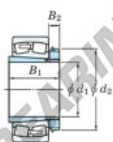

Rodamiento de rodillos a rótula 23026RZK-H3026-JTEKT - 23026RZK-H3026-JTEKT

<https://www.123rodamiento.es/rodamiento-cojinete/rodamiento-rodillos/rotula/23026rzk-h3026-jtekt>

Boundary dimensions

Bearing No.	Boundary dimensions (mm)				Basic load ratings (kN)		Limiting speeds (min ⁻¹)	
	d1	D	B	r (max)	C _r	C _{0r}	Grease lub.	Oil lub.
23026RZK-H3026	115	200	52	2	509	674	2200	2900

CARACTERÍSTICAS DEL PRODUCTO

Marca	JTEKT
Nº Ean13	3616060790767
Diámetro interior	115 mm
Diámetro exterior	200 mm
Espesor	52 mm
Velocidad límite	2200 rpm
Carga dinámica	509 kN
Carga estática	674 kN
Envasado	1